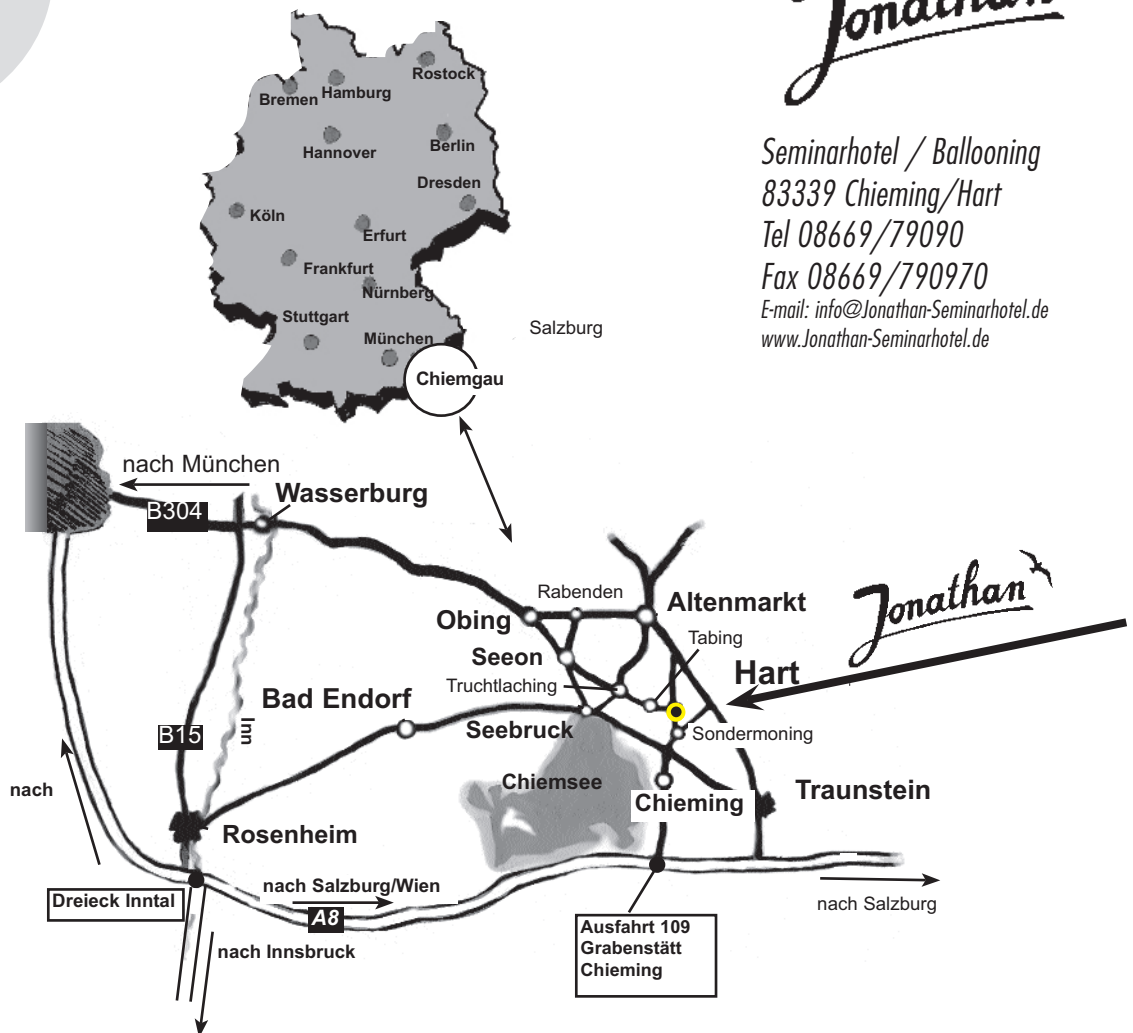

Jonathan

Seminarhotel
ein
besonderer Ort für
Tagungen, Seminare,
Entspannung

UND SO FINDEN SIE UNS

in der Mitte
Europas,
in Bayern
zwischen München
und Salzburg
am Chiemsee

...so finden Sie zu uns

Jonathan

Seminarhotel / Ballooning
83339 Chieming/Hart
Tel 08669/79090
Fax 08669/790970
E-mail: info@Jonathan-Seminarhotel.de
www.Jonathan-Seminarhotel.de

Mit dem Auto:

Autobahn A8 München-Salzburg, von München kommend am Chiemsee vorbei - von Salzburg aus vor dem Chiemsee, Ausfahrt Grabenstätt(109). Dem Wegweiser Richtung Chieming folgen, durch Chieming durch, an der Ampelkreuzung weiter geradeaus, noch ca. einen Kilometer bis Sondermoning. Hier geht es links ab nach Hart. Weitere eineinhalb Kilometer und Sie sind in Hart. Hier geht es links ins Dorf hinein und nach ca. 200 Metern wieder links. Das letzte Anwesen - schon sind Sie da.

Wenn die Autobahnen dicht sind: von München über Wasserburg, Obing nach Rabenden, über Seeon nach Truchtlaching, in der Ortsmitte nach rechts, Richtung Seebuck, nach ca. 2 km links hoch Richtung Chieming nach Tabing, im Ort die zweite Straße rechts nach Hart.